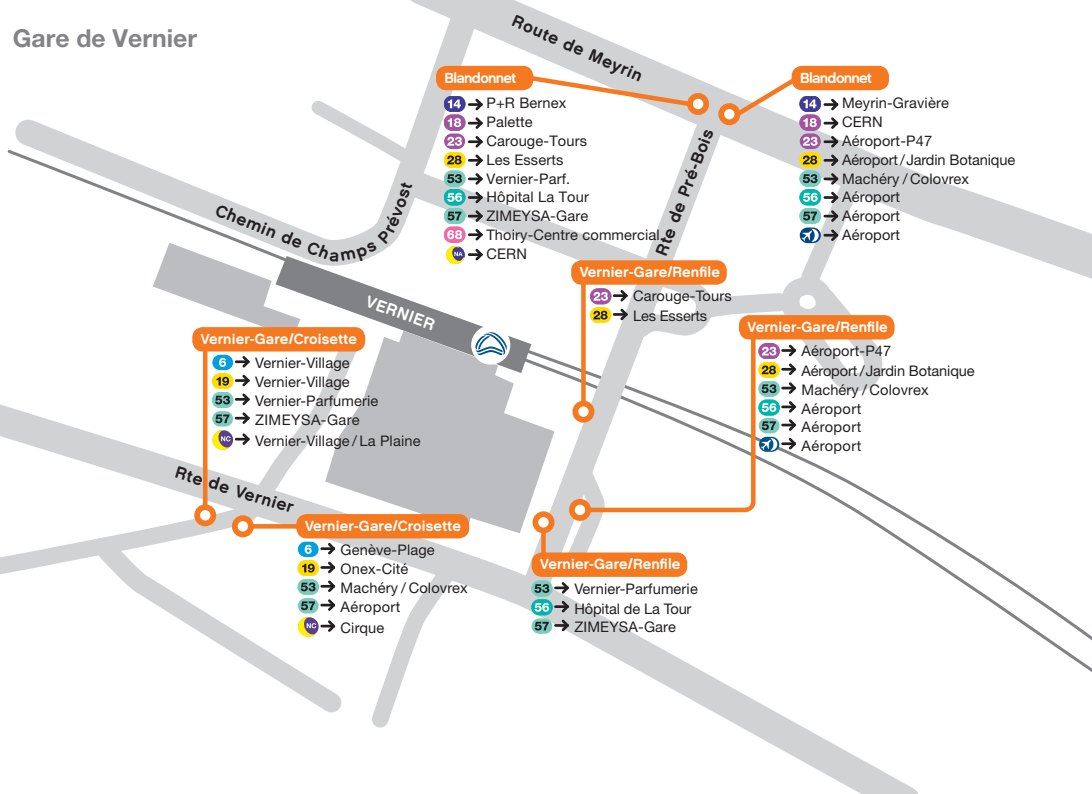

## Blandonnet

- 14 → P+R Bernex
- 18 → Palette
- 23 → Carouge-Tours
- 28 → Les Esserts
- 53 → Vernier-Parf.
- 56 → Hôpital La Tour
- 57 → ZIMEYSA-Gare
- 68 → Thoiry-Centre commercial
- NA → CERN

## Vernier-Gare/Renfile

- 23 → Carouge-Tours
- 28 → Les Esserts

## Vernier-Gare/Croisette

- 6 → Genève-Plage
- 19 → Onex-Cité
- 53 → Machéry / Colovrex
- 57 → Aéroport
- NC → Cirque

## Vernier-Gare/Renfile

- 53 → Vernier-Parfumerie
- 56 → Hôpital de La Tour
- 57 → ZIMEYSA-Gare